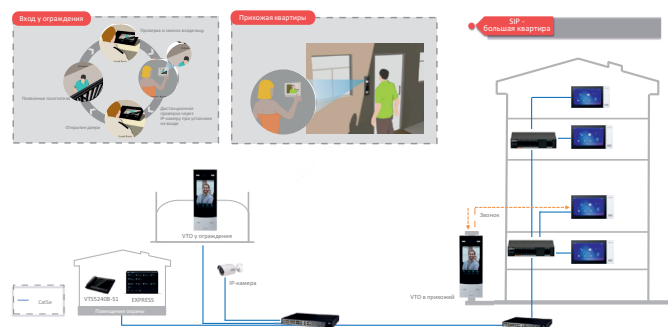

Применение

Информация для заказа

Тип	Номер изделия	Описание
Уличная станция	DHI-VTO7521G	8-дюймовая цифровая вызывная панель VTO75X1G
Пластина для накладного монтажа	VTM120	Монтажная пластина для 8-дюймовой цифровой вызывной панели VTO75X1G (используется при установке на стену)
Пластина для врезного монтажа	VTM121	Монтажная пластина для 8-дюймовой цифровой вызывной панели VTO75X1G (используется при установке в стене)