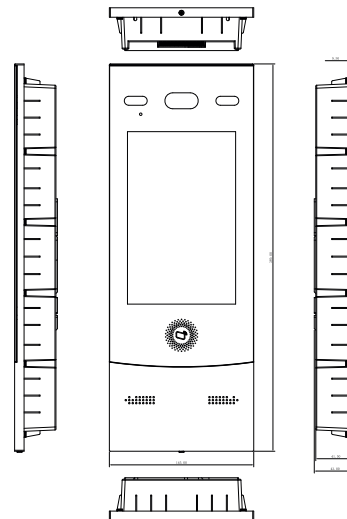

### Основные данные

Внешний вид	G serials
Дисплей	IPS-экран с высоким разрешением
Тип экрана	Емкостный сенсорный экран
Разрешение	800 (Г)×1280 (В)
Видеокамера	2 Мп CMOS
WDR	True-WDR (120dB)
Компенсация света	Автоматическое заполнение белым светом Автоматическая ИК-подсветка
Индикатор состояния	1, синий - рабочее состояние
Голосовые подсказки	Да
Материал корпуса	Алюминий+PC+АБС

### Размеры (мм)