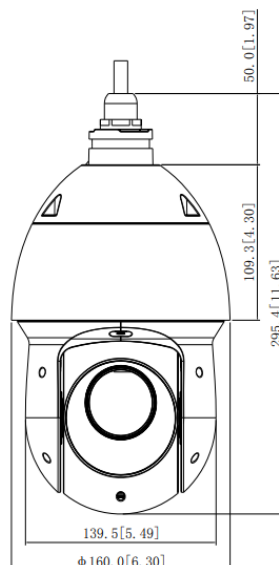

Конструкция, габаритные размеры, способ монтажа

Комплект поставки

- Видеокамера в сборе 1 шт.
- Монтажный адаптер 1 шт.
- Комплект монтажных аксессуаров 1 шт.
- Паспорт 1 шт.

Производитель оставляет за собой право изменить комплектность изделия без предупреждения.