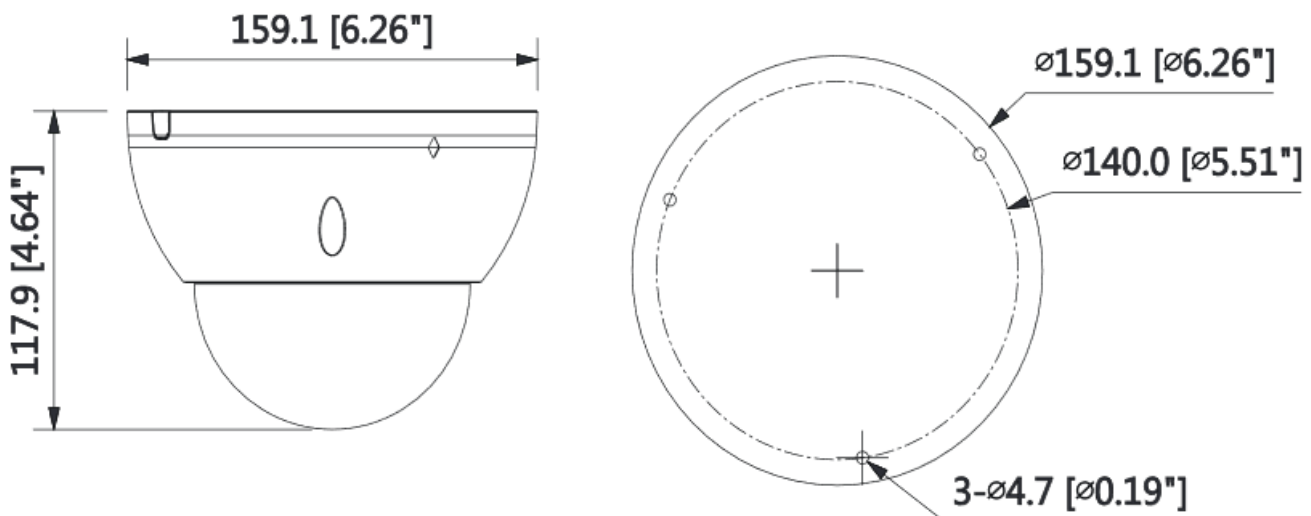

Конструкция, габаритные размеры, способ монтажа

Комплект поставки

- Видеокамера в сборе 1 шт.
- Комплект монтажных аксессуаров 1 шт.
- Паспорт 1 шт.

Производитель оставляет за собой право изменить комплектность изделия без предупреждения.

Каждая видеокамера имеет индивидуальную упаковку, предохраняющую ее от повреждений во время транспортировки и хранения.