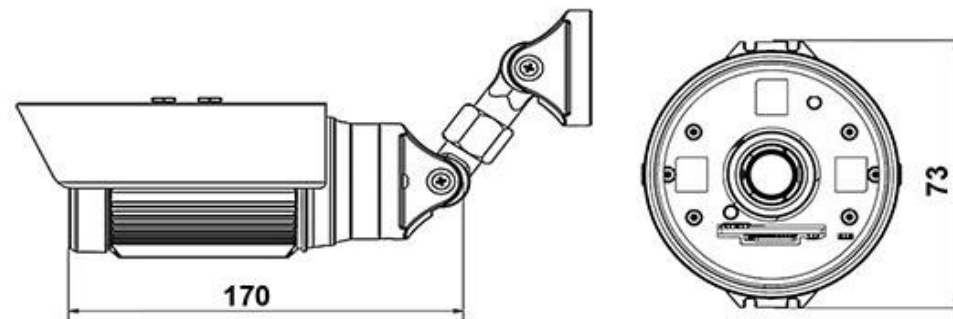

4. Устройство и принцип работы.

Сервис хостингового видеонаблюдения CamDrive позволяет удаленно наблюдать за происходящим в реальном времени с одной или нескольких камер, а также просматривать и управлять настройками видеоархива, используя только веб-браузер. Установка дополнительного программного обеспечения не требуется. Просмотр видео возможен как с мобильных устройств, например, iPhone, так и с ПК, ноутбуков, планшетов. Видеокамеру с поддержкой сервиса CamDrive необходимо только подключить к сети Интернет и пройти процедуру регистрации в Личном кабинете сервиса. Такая простота и легкость в подключении достигается за счет использования уникальных технологий и разработок компании "Бевард".

5. Установка.

ВНИМАНИЕ! Перед включением оборудования внимательно ознакомьтесь с руководством по подключению. Помните, что неправильная установка и настройка оборудования может привести к нарушениям работоспособности и выходу из строя!

ВНЕШНИЕ ИНТЕРФЕЙСЫ

Разъем питания	Предназначен для подключения питающего напряжения к камере
ETHERNET	Разъем подключения к сети LAN с помощью штекера RJ-45
BNC	Разъем аналогового видеовыхода

6. Габаритный чертеж.

7. Сертификация.

Сертификат соответствия ЕАЭС RU C-RU.AH03.B.00245/19
Срок действия с 29.08.2019 по 28.08.2024

8. Утилизация.

Изделие утилизировать как бытовую технику согласно правилам, установленным органами самоуправления региона утилизации.

9. Гарантийные обязательства.

Гарантийные обязательства представлены на сайте по ссылке:
<http://www.beward.ru/contact/service/>