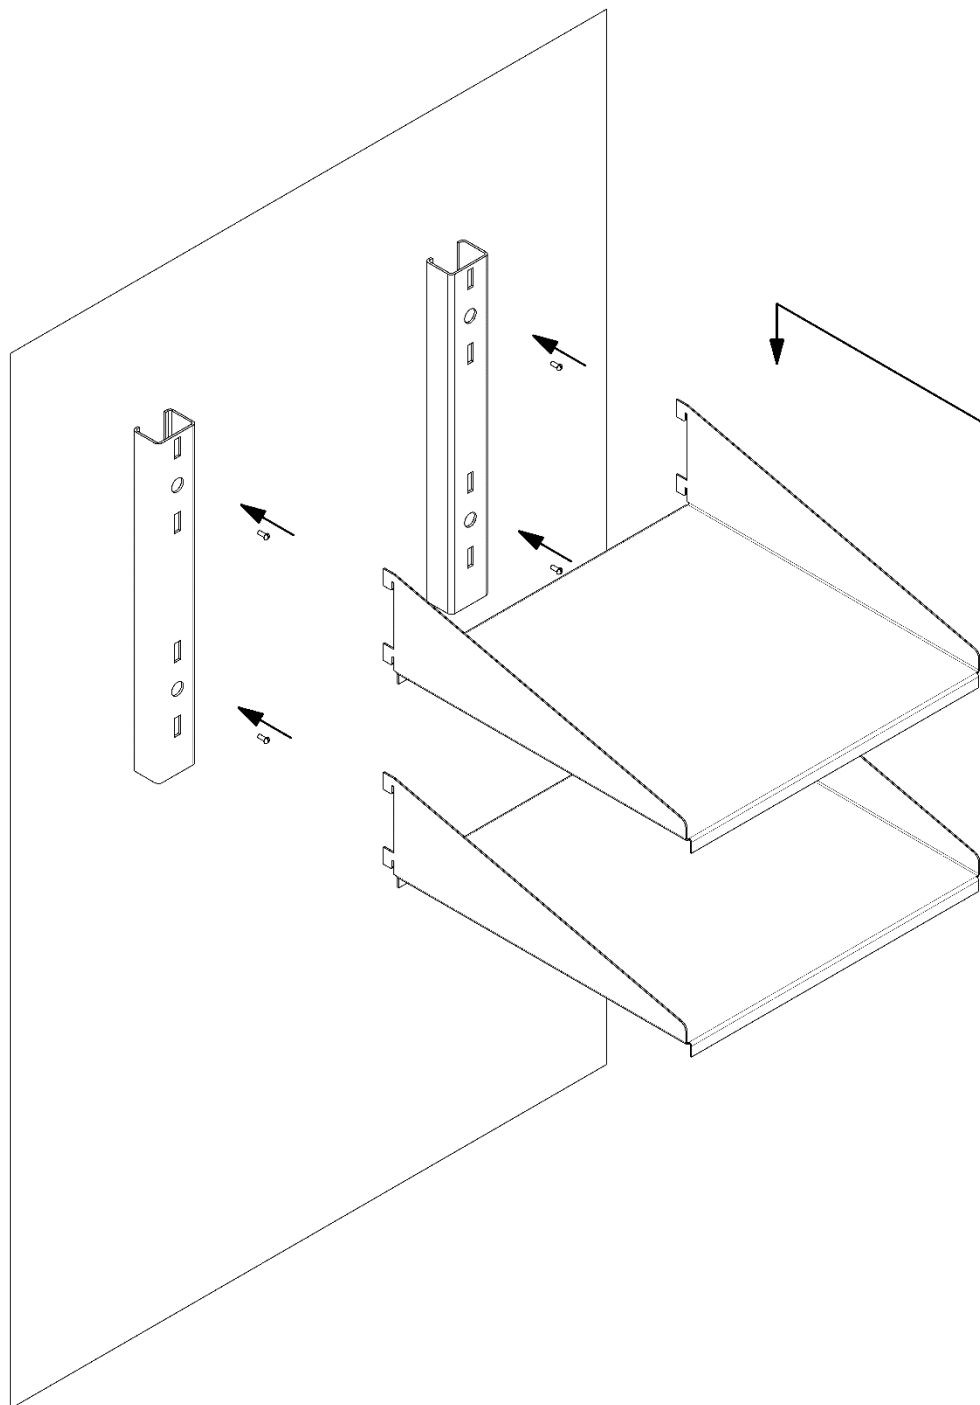

Frame T-K-2x120-Ч
ОБЩИЕ СВЕДЕНИЯ

Стеллаж Frame T-K-2x120-Ч предназначен для размещения источников бесперебойного питания серии Терпосот, а также двух аккумуляторных батарей до 120 Ач каждая. Кронштейн крепится на стену с помощью грушевидных отверстий.

ТЕХНИЧЕСКИЕ ХАРАКТЕРИСТИКИ

Название параметра	Значение параметра
Габаритные размеры (ШхГхВ)	563 x 550 x 500
Масса, кг, не более	15

КОМПЛЕКТ ПОСТАВКИ

Изделие	1 шт.
Руководство по эксплуатации	1 экз.

УСТАНОВКА НА ОБЪЕКТЕ

- 1) К стене прикручиваются 2 стойки 4-мя винтами М4.
- 2) Полки устанавливаются в пазы на стойках.