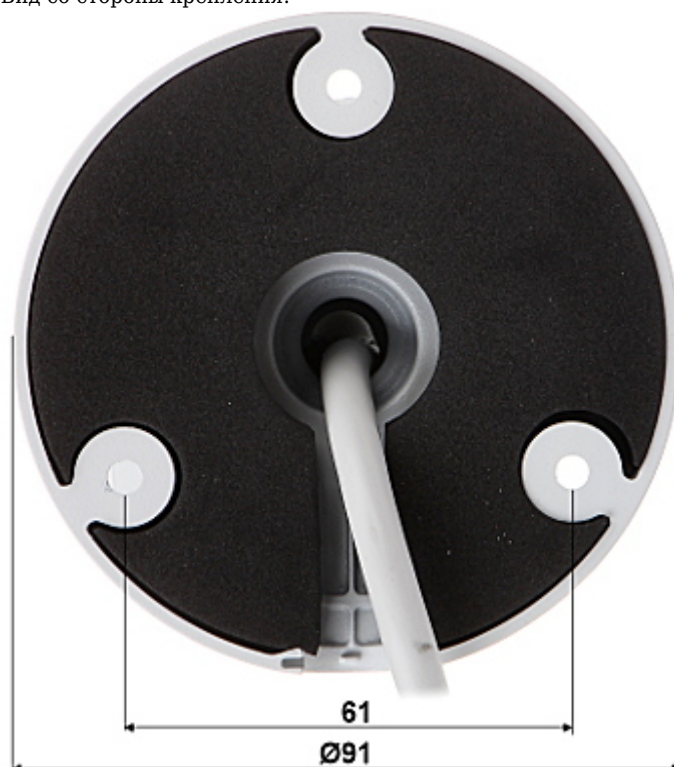

Поддерживаемые языки:	английский, польский
Вес:	0.85 kg
Размеры:	244 x 79 x 76 mm
Производитель/ Марка:	DAHUA

Вид спереди:

Вид снизу (корпус снят):

Вид сбоку:

Вид со стороны крепления:

В комплекте:

Смотри возможности работы в облаке Lechange: