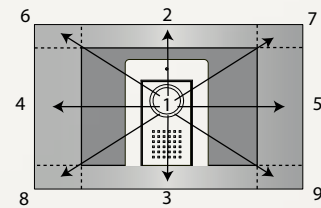

Эту функцию можно просто активировать при программировании с компьютера.

ЦИФРОВАЯ РЕГУЛИРОВКА УГЛА ОБЗОРА

Вызывная панель THANGRAM имеет камеру со встроенной технологией «широкий обзор» (угол обзора до 76°). На расстоянии всего 50 см от камеры ширина обзереваемого пространства составляет более 80 см. В момент установки вызывной панели можно настроить камеру таким образом, чтобы на абонентском устройстве отображалась только необходимая часть изображения.