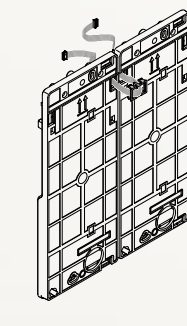

Монтажная коробка с защелкивающимся механизмом

Соединительный кабель

ПРОСТАЯ УСТАНОВКА МОДУЛЬНЫХ ЭЛЕМЕНТОВ

Уникальная система защелкивания модульных элементов позволяет устанавливать кнопки и другие аксессуары без инструментов или дополнительных деталей: просто установите необходимый модуль в свободное место до щелчка. Thangram – прост как игрушка ребенка.