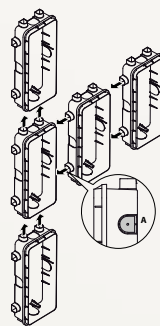

Толщина 25 mm

ВСТРОЕННАЯ УСТАНОВКА

Толщина 2 mm

ПРОСТОЕ И БЫСТРОЕ ПОДКЛЮЧЕНИЕ ПРОВОДОВ

Резиновые накладки защищают клеммные колодки. Специальные проводные каналы внутри панели обеспечивают простую и быструю установку.

ГОРИЗОНТАЛЬНОЕ И ВЕРТИКАЛЬНОЕ РАСПОЛОЖЕНИЕ

Панели можно устанавливать рядом или друг над другом в зависимости от размера доступной поверхности. Благодаря монтажным коробкам с защелкивающимся механизмом, встроенная установка также очень проста. Дополнительные кнопочные панели легко совмещаются с помощью соединительного кабеля, который поставляется в комплекте.