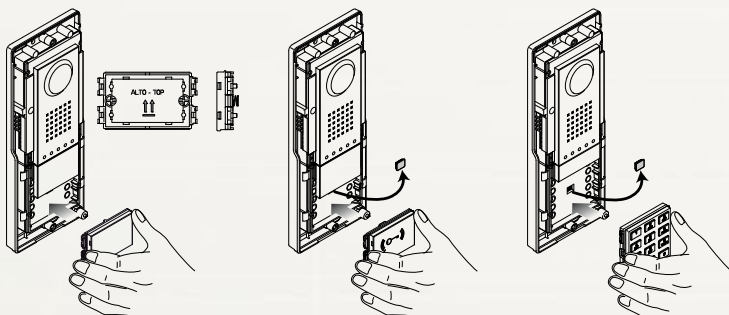

Толщина 25 mm

ВСТРОЕННАЯ УСТАНОВКА

Толщина 2 mm

ПРОСТОЕ И БЫСТРОЕ ПОДКЛЮЧЕНИЕ ПРОВОДОВ

Резиновые накладки защищают клеммные колодки. Специальные проводные каналы внутри панели обеспечивают простую и быструю установку.

ГОРИЗОНТАЛЬНОЕ И ВЕРТИКАЛЬНОЕ РАСПОЛОЖЕНИЕ

Панели можно устанавливать рядом или друг над другом в зависимости от размера доступной поверхности. Благодаря монтажным коробкам с защелкивающимся механизмом, встроенная установка также очень проста. Дополнительные кнопочные панели легко совмещаются с помощью соединительного кабеля, который поставляется в комплекте.

Монтажная коробка с защелкивающимся механизмом

Соединительный кабель

ПРОСТАЯ УСТАНОВКА МОДУЛЬНЫХ ЭЛЕМЕНТОВ

Уникальная система защелкивания модульных элементов позволяет устанавливать кнопки и другие аксессуары без инструментов или дополнительных деталей: просто установите необходимый модуль в свободное место до щелчка. Thangram – прост как игрушка ребенка.