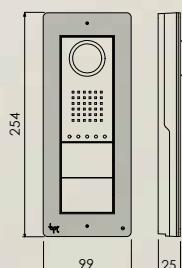

- Ультратонкий корпус: 25 мм при настенной установке, 2 мм при встроенной
- Идеальное качество изображения днем и ночью
- Семь элементов, множество комбинаций
- Степень защиты IP54

РАЗМЕРЫ

Настенная установка