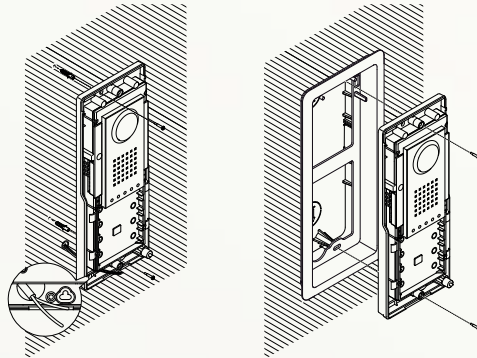

УСТАНОВКА

Вызывные панели Thangram могут быть установлены как в настенном, так и встроенном исполнении. Во втором случае необходимо дополнительно приобрести суппорт и монтажную коробку.

НАСТЕННАЯ УСТАНОВКА

Толщина 25 mm

ВСТРОЕННАЯ УСТАНОВКА

Толщина 2 mm

ПРОСТОЕ И БЫСТРОЕ ПОДКЛЮЧЕНИЕ ПРОВОДОВ

Резиновые накладки защищают клеммные колодки. Специальные проводные каналы внутри панели обеспечивают простую и быструю установку.