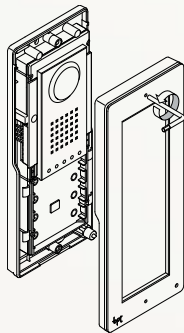

КОНТРОЛЬ ДОСТУПА

На основе вызывных панелей THANGRAM можно организовать систему контроля доступа при использовании считывателя карт RFID или кодонаборной клавиатуры. Для кодонаборной клавиатуры можно вручную установить до 500 различных кодов доступа и до 1500 при программировании через компьютер. Кодонаборную клавиатуру также можно использовать для вызова жильца в многоабонентских системах.

УСТАНОВКА

Вызывные панели Thangram могут быть установлены как в настенном, так и встроенном исполнении. Во втором случае необходимо дополнительно приобрести суппорт и монтажную коробку.

НАСТЕННАЯ УСТАНОВКА

Толщина 25 mm

ВСТРОЕННАЯ УСТАНОВКА

Толщина 2 mm

ПРОСТОЕ И БЫСТРОЕ ПОДКЛЮЧЕНИЕ ПРОВОДОВ

Резиновые накладки защищают клеммные колодки. Специальные проводные каналы внутри панели обеспечивают простую и быструю установку.