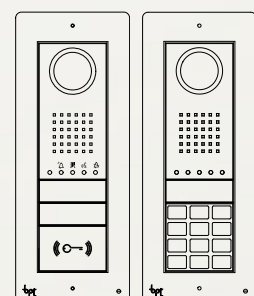

ВЫСОКОКАЧЕСТВЕННОЕ АУДИО

Специальная обработка аудиосигнала гарантирует великолепное звучание даже в самых шумных местах.

ЭКРАННОЕ МЕНЮ

Используя функцию экранного меню, вызывная панель THANGRAM добавляет к изображению различные информационные сообщения, такие как «дверь открыта/ закрыта», номер панели с которой идет вызов, и.т.д. Эта информация будет отображаться на любом абонентском устройстве ВРТ.

Эту функцию можно просто активировать при программировании с компьютера.

ЦИФРОВАЯ РЕГУЛИРОВКА УГЛА ОБЗОРА

Вызывная панель THANGRAM имеет камеру со встроенной технологией «широкий обзор» (угол обзора до 76°). На расстоянии всего 50 см от камеры ширина обзереваемого пространства составляет более 80 см. В момент установки вызывной панели можно настроить камеру таким образом, чтобы на абонентском устройстве отображалась только необходимая часть изображения.

КОНТРОЛЬ ДОСТУПА

На основе вызывных панелей THANGRAM можно организовать систему контроля доступа при использовании считывателя карт RFID или кодонаборной клавиатуры. Для кодонаборной клавиатуры можно вручную установить до 500 различных кодов доступа и до 1500 при программировании через компьютер. Кодонаборную клавиатуру также можно использовать для вызова жильца в многоабонентских системах.