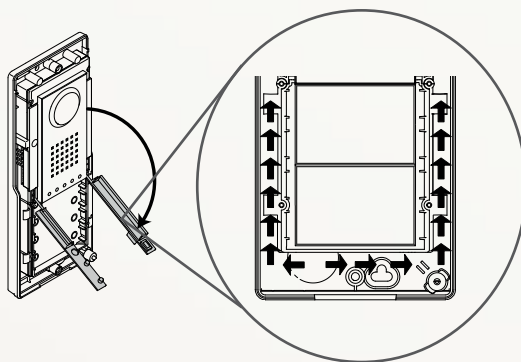

УСТАНОВКА

Вызывные панели Thangram могут быть установлены как в настенном, так и встроенном исполнении. Во втором случае необходимо дополнительно приобрести суппорт и монтажную коробку.

НАСТЕННАЯ УСТАНОВКА

Толщина 25 mm

ВСТРОЕННАЯ УСТАНОВКА

Толщина 2 mm

ПРОСТОЕ И БЫСТРОЕ ПОДКЛЮЧЕНИЕ ПРОВОДОВ

Резиновые накладки защищают клеммные колодки. Специальные проводные каналы внутри панели обеспечивают простую и быструю установку.

ГОРИЗОНТАЛЬНОЕ И ВЕРТИКАЛЬНОЕ РАСПОЛОЖЕНИЕ

Панели можно устанавливать рядом или друг над другом в зависимости от размера доступной поверхности. Благодаря монтажным коробкам с защелкивающимся механизмом, встроенная установка также очень проста. Дополнительные кнопочные панели легко совмещаются с помощью соединительного кабеля, который поставляется в комплекте.

Монтажная коробка с защелкивающимся механизмом

Соединительный кабель

ПРОСТАЯ УСТАНОВКА МОДУЛЬНЫХ ЭЛЕМЕНТОВ

Уникальная система защелкивания модульных элементов позволяет устанавливать кнопки и другие аксессуары без инструментов или дополнительных деталей: просто установите необходимый модуль в свободное место до щелчка. Thangram – прост как игрушка ребенка.