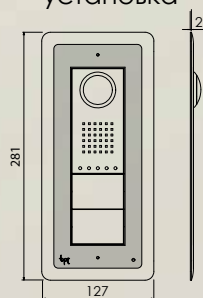

Встроенная установка