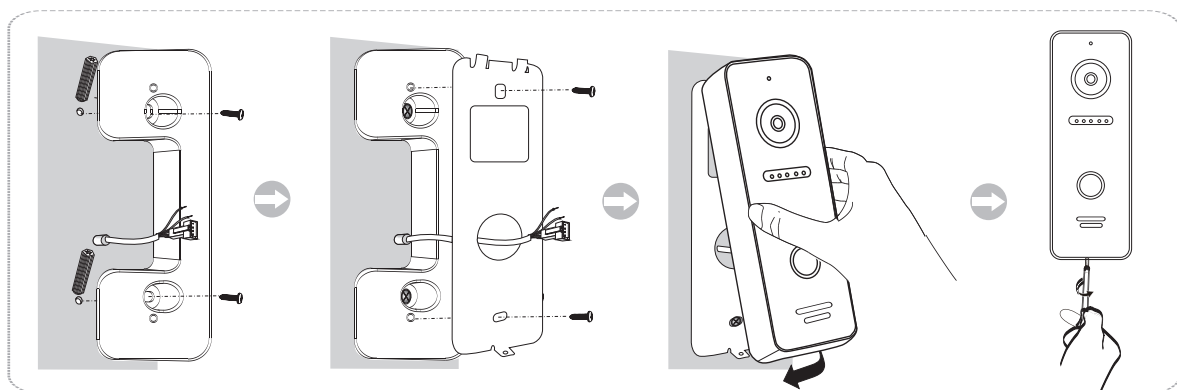

Накладная установка на угловой кронштейн (поворот 30 град.)

1. Просверлите отверстие в стене на нужной высоте.
2. Закрепите угловой кронштейн на стене с помощью шурупов.
3. Открутите фиксирующий винт в нижней части панели и снимите ее с плоского кронштейна.
4. Установите плоский кронштейн на угловой.
5. Проведите кабели через стену и кронштейн, подключите вызывную панель согласно схеме.
6. Установите панель на плоский кронштейн и закрепите ее фиксирующим винтом в нижней части.