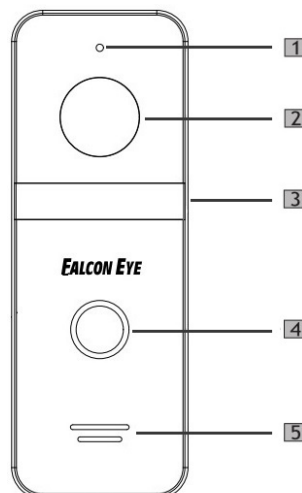

ОСНОВНЫЕ СВОЙСТВА

- -Металлический корпус
- -Видеомодуль с разрешением 800 ТВЛ
- -ИК подсветка
- -Управление замком
- -Класс защиты IP66
- -4х проводное соединение

КОМПЛЕКТАЦИЯ

- вызывная панель
- плоский кронштейн
- угловой кронштейн
- комплект для монтажа
- руководство по эксплуатации

ВНЕШНИЙ ВИД