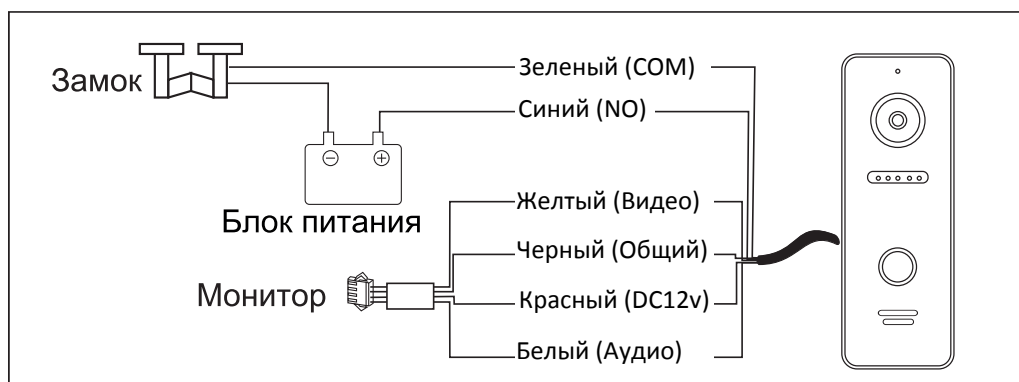

## КОМПЛЕКТАЦИЯ

- вызывная панель
- плоский кронштейн
- угловой кронштейн
- комплект для монтажа
- руководство по эксплуатации

## ВНЕШНИЙ ВИД

1. Микрофон
- 2.Видеокамера
- 3.Подсветка
- 4.Кнопка вызова
- 5.Динамик

## СХЕМА ПОДКЛЮЧЕНИЯ

## ТЕХНИЧЕСКИЕ ХАРАКТЕРИСТИКИ

	FE-ipanel 3	FE-321
Разрешение видеомодуля	800 ТВЛ	800 ТВЛ
Угол обзора	110 гр	110 гр
Схема подключения	4х проводная	4х проводная
Формат сигнала	PAL	PAL
Подсветка видеомодуля	ИК	ИК
Подсветка кнопок	Есть	Есть
Регулировка аудио	Авто	Авто
Питание	DC 12v	DC 12v
Материал корпуса	Металл	Металл
Рабочая температура	От -30 до +60	От -30 до +60
Размеры	48X133X16	48X133X16