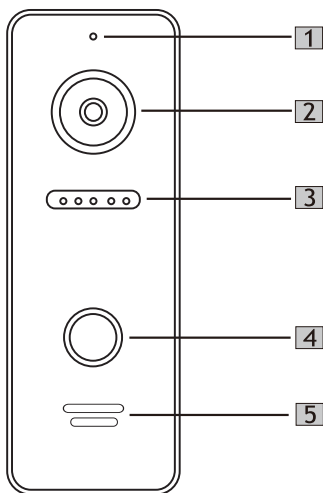

# ***FALCON EYE***

Руководство по эксплуатации

**ВЫЗЫВНАЯ ВИДЕОПАНЕЛЬ**

**FE-ipanel 3**

**FE-321**

Обязательно ознакомьтесь перед эксплуатацией  
и сохраняйте для последующего применения.

## ВНЕШНИЙ ВИД

1. Микрофон
- 2.Видеокамера
- 3.Подсветка
- 4.Кнопка вызова
- 5.Динамик

### Накладная установка (на стену)

1. Просверлите отверстие в стене на нужной высоте.
2. Открутите фиксирующий винт в нижней части панели и снимите ее с кронштейна.
3. Закрепите кронштейн на стене с помощью шурупов.
4. Проведите кабели через стену и кронштейн, подключите вызывную панель согласно схеме.
5. Установите панель на кронштейн и закрепите ее фиксирующим винтом в нижней части.

## ТЕХНИЧЕСКИЕ ХАРАКТЕРИСТИКИ

	FE-ipanel 3	FE-321
Разрешение видеомодуля	800 ТВЛ	800 ТВЛ
Угол обзора	110 гр	110 гр
Схема подключения	4х проводная	4х проводная
Формат сигнала	PAL	PAL
Подсветка видеомодуля	ИК	ИК
Подсветка кнопок	Есть	Есть
Регулировка аудио	Авто	Авто
Питание	DC 12v	DC 12v
Материал корпуса	Металл	Металл
Рабочая температура	От -30 до +60	От -30 до +60
Размеры	48X133X16	48X133X16