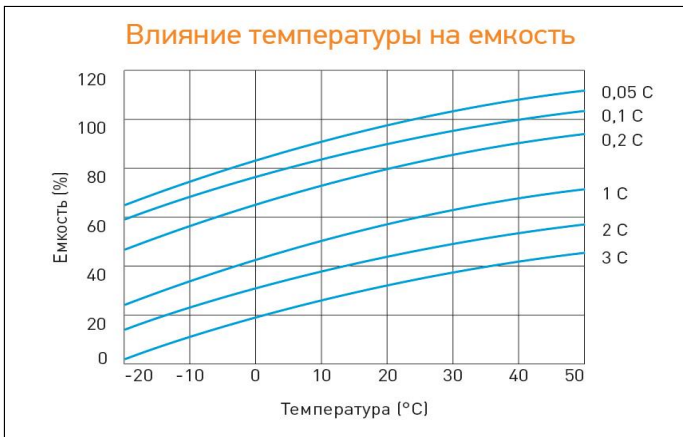

Разряд постоянным током, А (при 25°C)

В/эл-т	5 мин	10 мин	15 мин	30 мин	1 ч	3 ч	5 ч	10 ч	20 ч
1,60	3,43	2,20	1,56	0,94	0,52	0,22	0,14	0,08	0,04
1,65	3,25	2,10	1,50	0,91	0,51	0,21	0,14	0,08	0,04
1,70	3,08	2,00	1,44	0,88	0,50	0,21	0,14	0,08	0,04
1,75	2,90	1,90	1,38	0,85	0,49	0,20	0,14	0,08	0,04
1,80	2,73	1,80	1,32	0,82	0,47	0,20	0,13	0,08	0,04

Разряд постоянной мощностью, Вт/эл-т (при 25°C)

В/эл-т	5 мин	10 мин	15 мин	30 мин	1 ч	3 ч	5 ч	10 ч	20 ч
1,60	6,05	4,00	2,87	1,74	0,99	0,42	0,28	0,15	0,08
1,65	5,76	3,83	2,77	1,69	0,97	0,41	0,28	0,15	0,08
1,70	5,48	3,65	2,66	1,64	0,95	0,40	0,27	0,15	0,08
1,75	5,19	3,48	2,56	1,58	0,92	0,39	0,27	0,15	0,08
1,80	4,90	3,31	2,45	1,53	0,90	0,38	0,26	0,15	0,08

(Примечание) Приведенные выше данные по характеристикам являются средними значениями, полученными в результате проведения 3 контрольно-тренировочных циклов, и не являются номинальными по умолчанию.

Продукция постоянно совершенствуется, поэтому фирма-изготовитель оставляет за собой право вносить изменения без предварительного уведомления.

Официальный партнер по продвижению аккумуляторных батарей Delta на территории РФ - Группа компаний «СПЕКТР»

группа компаний
СПЕКТР

Москва

Тел.: +7 (499) 110-17-74

E-mail: msk@delta-battery.ru

Офис: 3-й проезд Перова поля, д. 8

Склад: ул. 5-я Кабельная., д. 2, корп. 1

Санкт-Петербург

Тел.: +7 (812) 648-24-30

E-mail: spb@delta-battery.ru

Офис: ул. Мебельная, д. 12, корп. 1

Склад: ул. Генерала Хрулева, д. 16