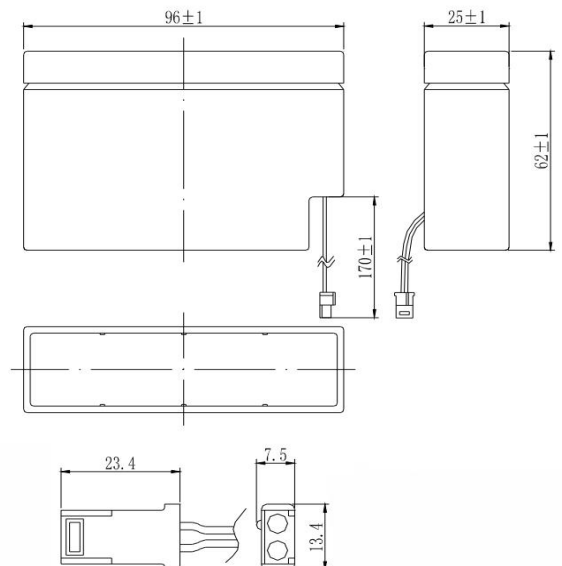

**Габариты (±1мм)**

Длина, мм.....96  
 Ширина, мм.....25  
 Высота, мм.....62  
 Полная высота, мм.....62  
 Вес (±3%), кг.....0,34

**Разряд постоянным током, А (при 25°C)**

В/эл-т	5 мин	10 мин	15 мин	30 мин	1 ч	3 ч	5 ч	10 ч	20 ч
1,60	3,43	2,20	1,56	0,94	0,52	0,22	0,14	0,08	0,04
1,65	3,25	2,10	1,50	0,91	0,51	0,21	0,14	0,08	0,04
1,70	3,08	2,00	1,44	0,88	0,50	0,21	0,14	0,08	0,04
1,75	2,90	1,90	1,38	0,85	0,49	0,20	0,14	0,08	0,04
1,80	2,73	1,80	1,32	0,82	0,47	0,20	0,13	0,08	0,04