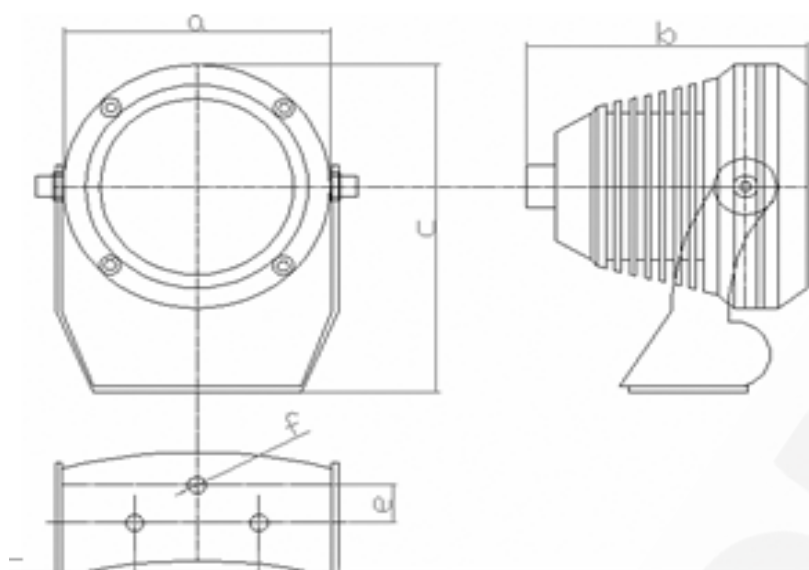

**1. Технические характеристики.**

Дальность	До 120 м (для 15°), до 60 м (для 30°), до 40 м (для 45°), до 20 м (для 75°)
Длина волны	850 нм
Угол излучения	75°, 45°, 30°, 15° (на выбор)
Порог вкл/откл	3 лк
Питание	12 В 10 Вт (DC)
Класс защиты	IP66
Размеры (дхв)	90x121 мм
Диапазон температур	От -45 до +50°C
Вес	530 г (нетто), 700 г (брутто)

#### 5. Габаритный чертеж

a: 90mm

b: 97mm

c: 121mm

d: 42mm

e: 14mm

f: 6mm