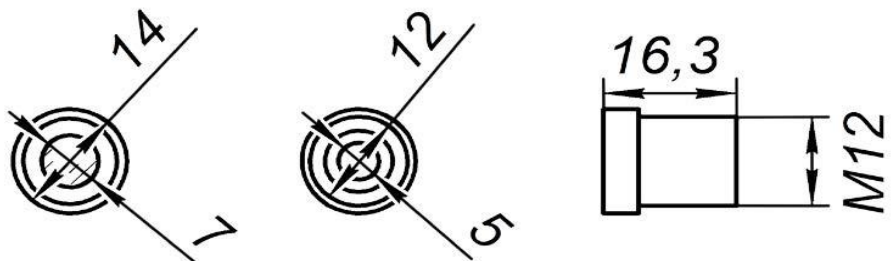

ПАСПОРТ
Объектив BR0602B

1. Технические характеристики.

Разрешение	D1
Тип объектива	Фиксированный
Фокусное расстояние	6 мм
Светосила	F2.0
Угол обзора по горизонтали	43° (на матрице 1/3")
Совместимый формат матриц	До 1/3"
Особенности	ИК-коррекция
Фокусировка	Ручная регулировка
Вес	4.5 г (нетто)
Крепление	M12

2. Комплект поставки.

- | | |
|---------------------|-------|
| 1. Объектив | 1 шт. |
| 2. Упаковочная тара | 1 шт. |

3. Назначение.

Объектив предназначен для установки на IP и аналоговые видеокамеры.

4. Габаритный чертеж