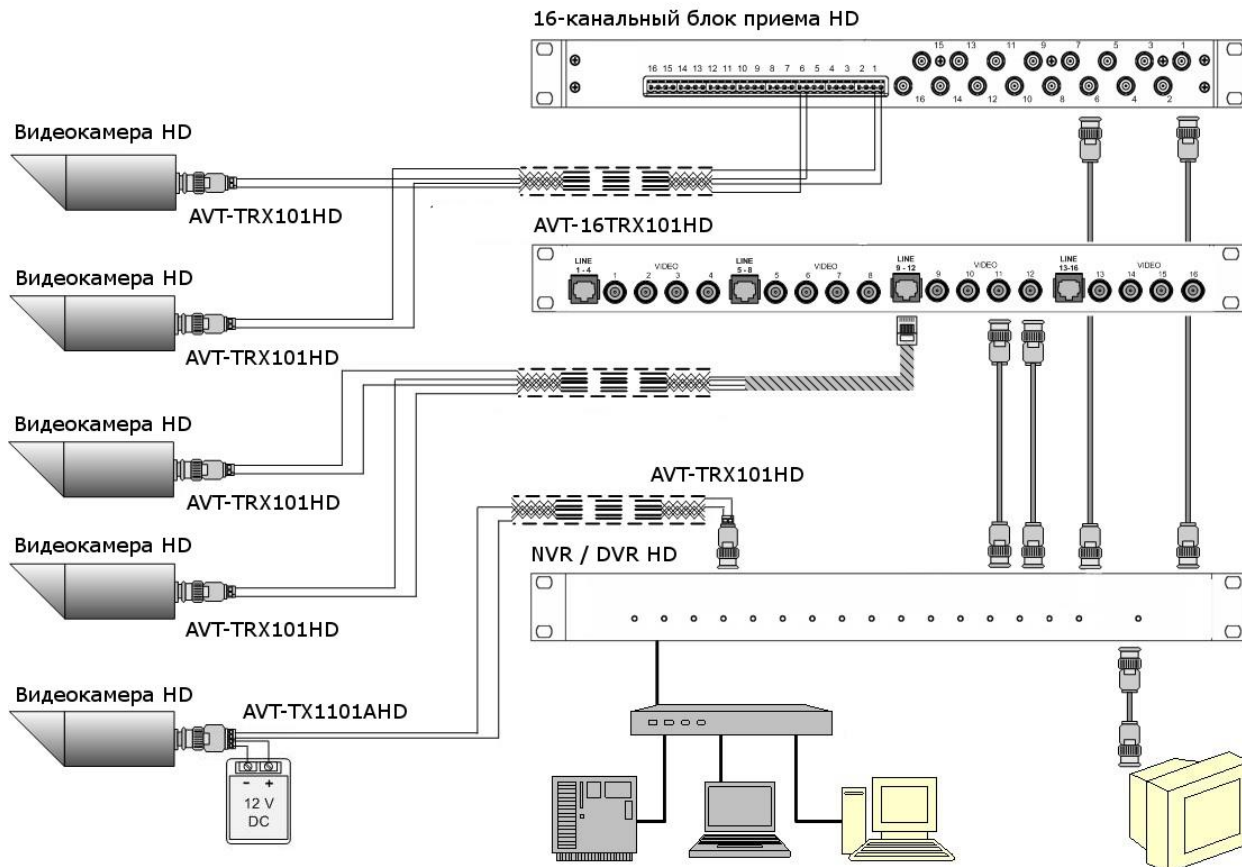

Тип	Подтип	Класс	Семейство	Группа	Модель
Витая пара	Пассивные	Приемопередатчик	Одноканальные	Миниатюрные	AVT-TRX101HD

СХЕМА ПОДКЛЮЧЕНИЯ